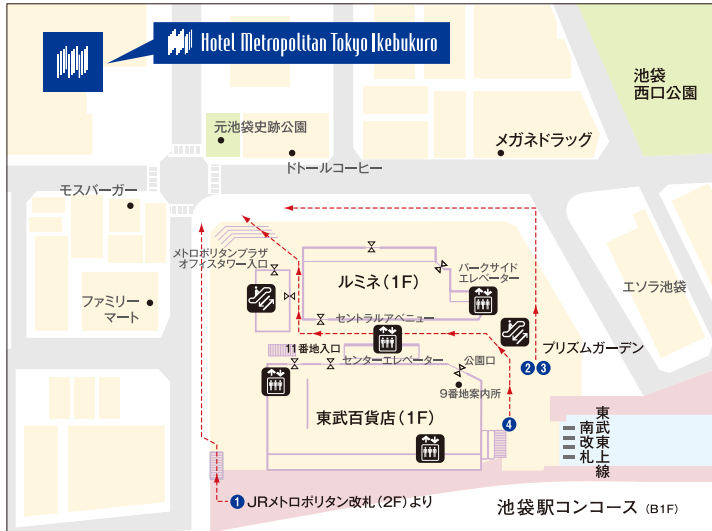

ホテル周辺(地上階)

- 1 JR(メトロポリタン改札 *7:00a.m.~11:00p.m.)**
 改札を出て直進。突き当たり右手の階段を下り直進1分。
- 2 JR(南改札ほか)・西武池袋線**
 池袋駅コンコース (B1F) をメトロポリタン方面(ルミネ)へ進みプリズムガーデン・エスカレーターより地上階へ。
 正面にメガネドラッグが見えたら左手へ1分。
- 3 東京メトロ 有楽町線**
 南通路西改札 (B1F) を出て、プリズムガーデン・エスカレーターより地上階へ。
 正面にメガネドラッグが見えたら左手へ1分。
- 4 東武東上線**
 南改札 (1F) を出て右手へ直進。
 東武百貨店とルミネの間を直進し東武百貨店11番地入口を過ぎたら右手へ1分。
- 5 東京メトロ 丸ノ内線**
 中央通路中央改札を西口方面に進み地上階へ。斜め左手にみずほ銀行を見てその先を左手へ。池袋西口公園を右手に見ながらメトロポリタン通り沿いに直進3分。
- 6 東京メトロ 副都心線**
 2aまたはC8出口より地上階へ。劇場通り沿いに東京芸術劇場を左手に見ながら直進し西池袋一丁目交差点を左手へ1分。